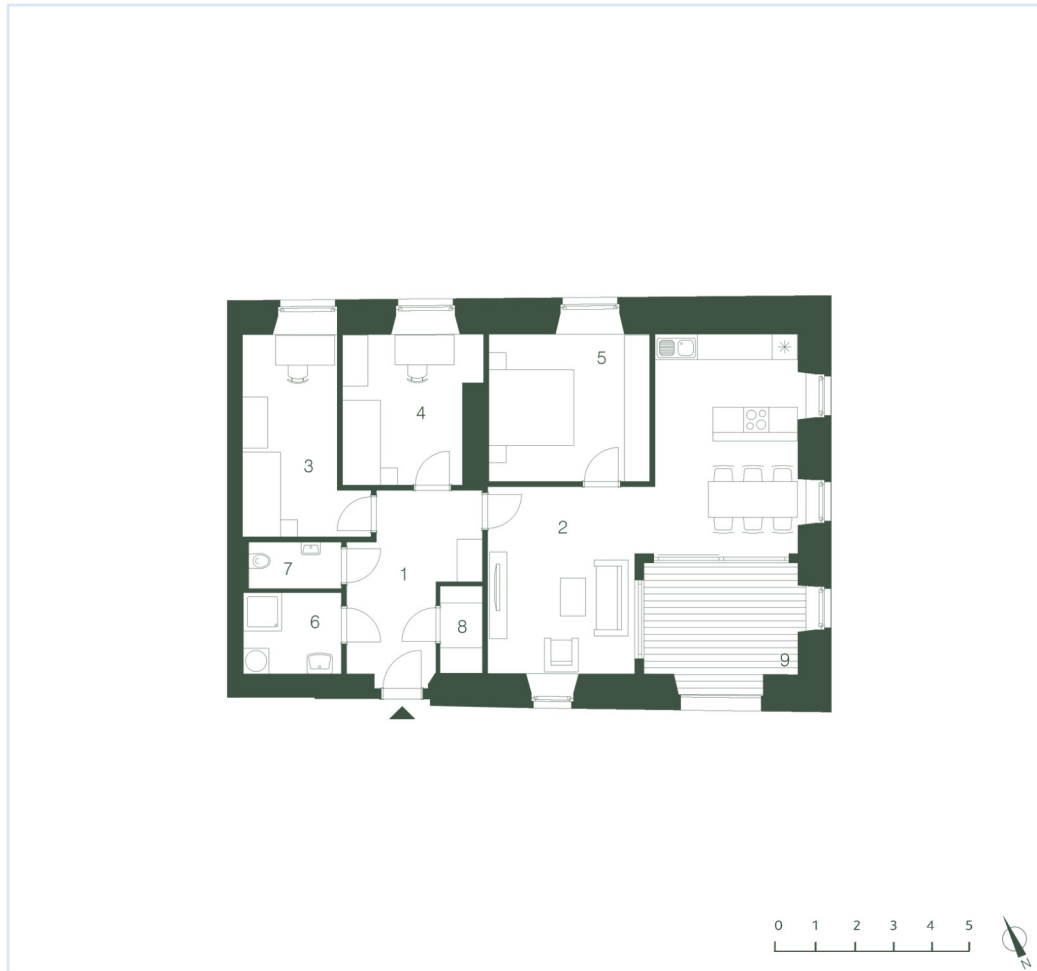

ZUR LINDE

TOP 6 | 1.OBERGESCHOSS

Unverbindliche Grundrissinformation. Druck- und Satzfehler sowie Irrtümer und Änderungen vorbehalten. Für gelieferte Qualitäten ist ausschließlich die Bau- und Ausstattungsbeschreibung verbindlich. Für Einrichtungsplanungen sind nach terminlicher Abstimmung mit der Verkäuferin Naturmaße zu nehmen. Die dargestellte Möblierung - ausgenommen Dusche, Badewanne, Waschtisch und WC - ist nicht Bestandteil des Lieferumfangs und dient nur als Einrichtungsvorschlag. Alle Quadratmeterangaben sind nach Rohbaumaßnahmen berechnet und berücksichtigen keine Wandbeläge wie beispielsweise Fliesen und Verputz.

CARED
LIVING

Dorfviertel 9, 8190 Miesenbach

WOHNFLÄCHE **89,07m²**

1.Vorraum	11,12 m ²
2.Wohnküche	33,64 m ²
3.Zimmer	11,57 m ²
4.Zimmer	10,64 m ²
5.Zimmer	13,21 m ²
6.Bad	4,42 m ²
7.WC	2,41 m ²
8.AR	2,06 m ²
9.Loggia	10,50 m ²