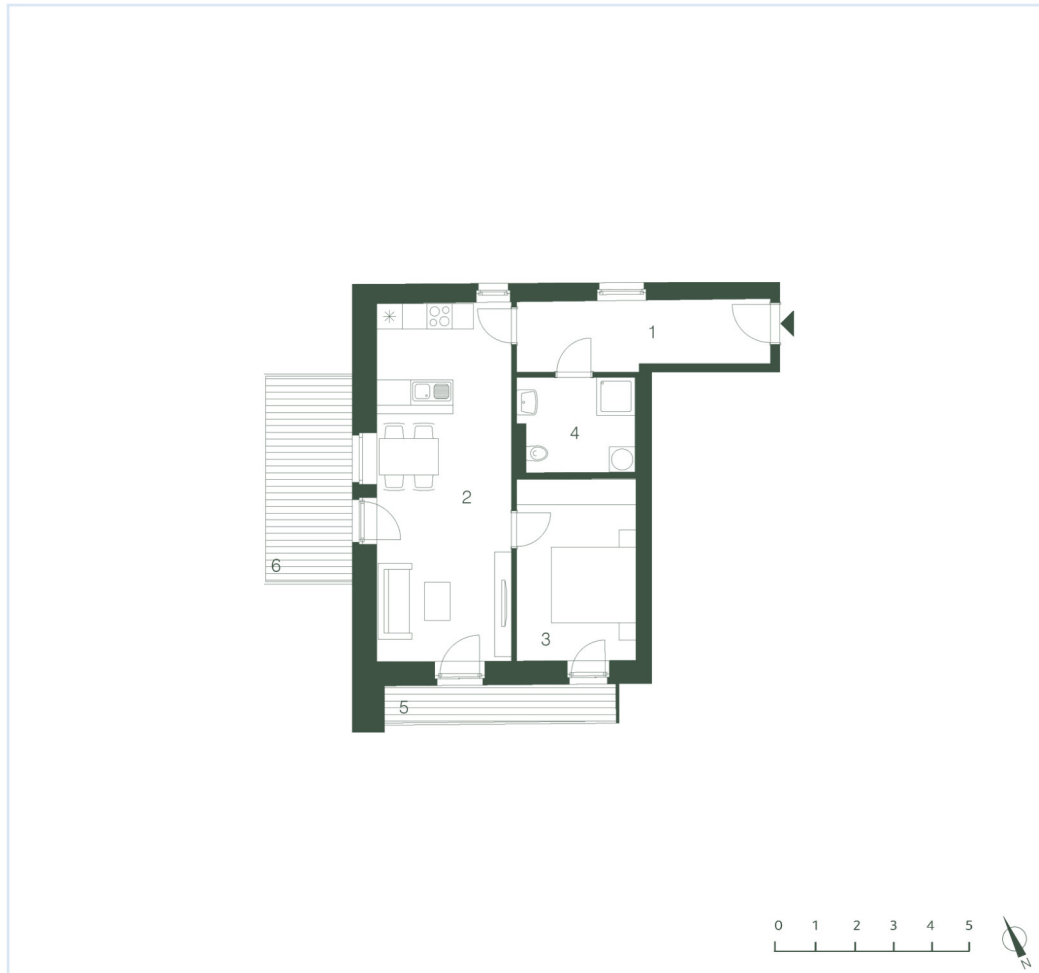

ZUR LINDE

TOP 18 | 2.OBERGESCHOSS

Unverbindliche Grundrissinformation. Druck- und Satzfehler sowie Irrtümer und Änderungen vorbehalten. Für gelieferte Qualitäten ist ausschließlich die Bau- und Ausstattungsbeschreibung verbindlich. Für Einrichtungsplanungen sind nach terminlicher Abstimmung mit der Verkäuferin Naturmaße zu nehmen. Die dargestellte Möblierung - ausgenommen Dusche, Badewanne, Waschtisch und WC - ist nicht Bestandteil des Lieferumfangs und dient nur als Einrichtungsvorschlag. Alle Quadratmeterangaben sind nach Rohbaumaßnahmen berechnet und berücksichtigen keine Wandbeläge wie beispielsweise Fliesen und Verputz.

CARED
LIVING

Dorfviertel 9, 8190 Miesenbach

WOHNFLÄCHE **54,61m²**

1.Vorraum	9,54 m ²
2.Wohnküche	26,95 m ²
3.Zimmer	12,10 m ²
4.Bad/WC	6,02 m ²
5.Balkon	4,70 m ²
6.Balkon	9,89 m ²