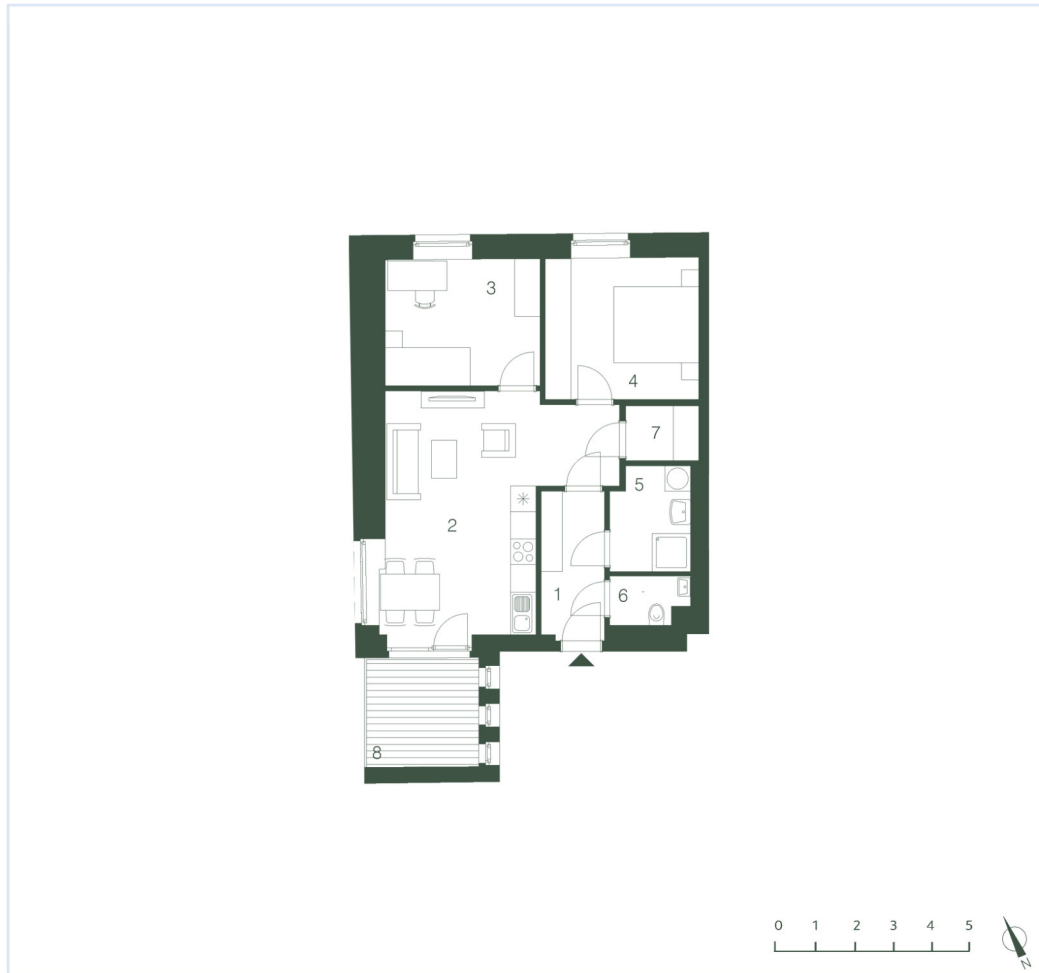

ZUR LINDE

TOP 15 | 2.OBERGESCHOSS

Unverbindliche Grundrissinformation. Druck- und Satzfehler sowie Irrtümer und Änderungen vorbehalten. Für gelieferte Qualitäten ist ausschließlich die Bau- und Ausstattungsbeschreibung verbindlich. Für Einrichtungsplanungen sind nach terminlicher Abstimmung mit der Verkäuferin Naturmaße zu nehmen. Die dargestellte Möblierung - ausgenommen Dusche, Badewanne, Waschtisch und WC - ist nicht Bestandteil des Lieferumfangs und dient nur als Einrichtungsvorschlag. Alle Quadratmeterangaben sind nach Rohbaumaßnahmen berechnet und berücksichtigen keine Wandbeläge wie beispielsweise Fliesen und Verputz.

CARED
LIVING

Dorfviertel 9, 8190 Miesenbach

WOHNFLÄCHE **62,05m²**

1.Vorraum	5,08 m ²
2.Wohnküche	25,13 m ²
3.Zimmer	10,94 m ²
4.Zimmer	12,13 m ²
5.Bad	4,52 m ²
6.WC	2,02 m ²
7.AR	2,23 m ²
8.Balkon	6,78 m ²